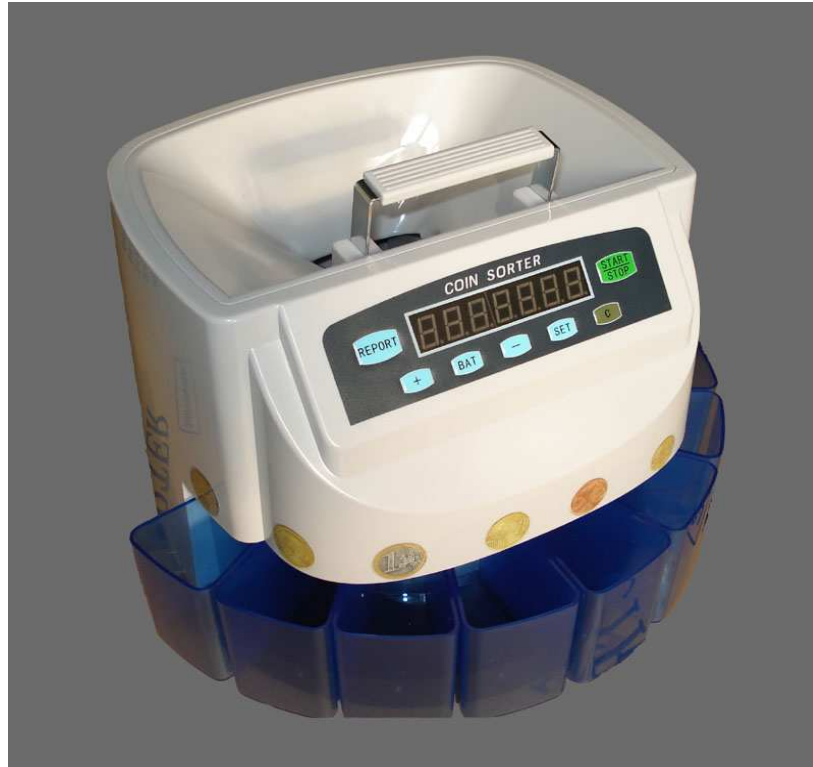

SELEZIONATRICE DI MONETE COIN COUNTER 8 Cassetti

La selezionatrice di monete Coin Counter 8 C è un sistema ad elevata funzionalità per conteggiare, selezionare e valorizzare rapidamente una grande quantità di monete miste. Grazie all' apposita maniglia è facilmente trasportabile rendendola comoda per qualsiasi utilizzo itinerante.

Conta e separa tutte le 8 monete Euro selezionandole negli appositi contenitori. A conteggio ultimato, appare sul display il valore totale in Euro. Con il tasto REPORT è invece possibile conoscere il numero esatto dei singoli pezzi presenti nei vari contenitori. In modo automatico si visualizza l'ammontare totale del conteggio, che può essere libero o prefissato.

Dotata di una memoria interna per tenere memorizzate le vs. operazioni di preselezione monete anche a macchina spenta e di una porta seriale RS232 per l'aggiunta di un comodo display esterno (OPTIONAL).

Caratteristiche tecniche:

- **Uso generale: monete euro**
- **Velocità di conteggio e selezione: 365 mon/min**
- **Display: 7 leds digitali**
- **Dimensioni: 355x330x265 (WxLxH) mm**
- **Peso: 3,5 Kg**
- **Alimentazione: 220 AC / 110 AC 50/60 Hz**
- **Porta seriale RS 232**